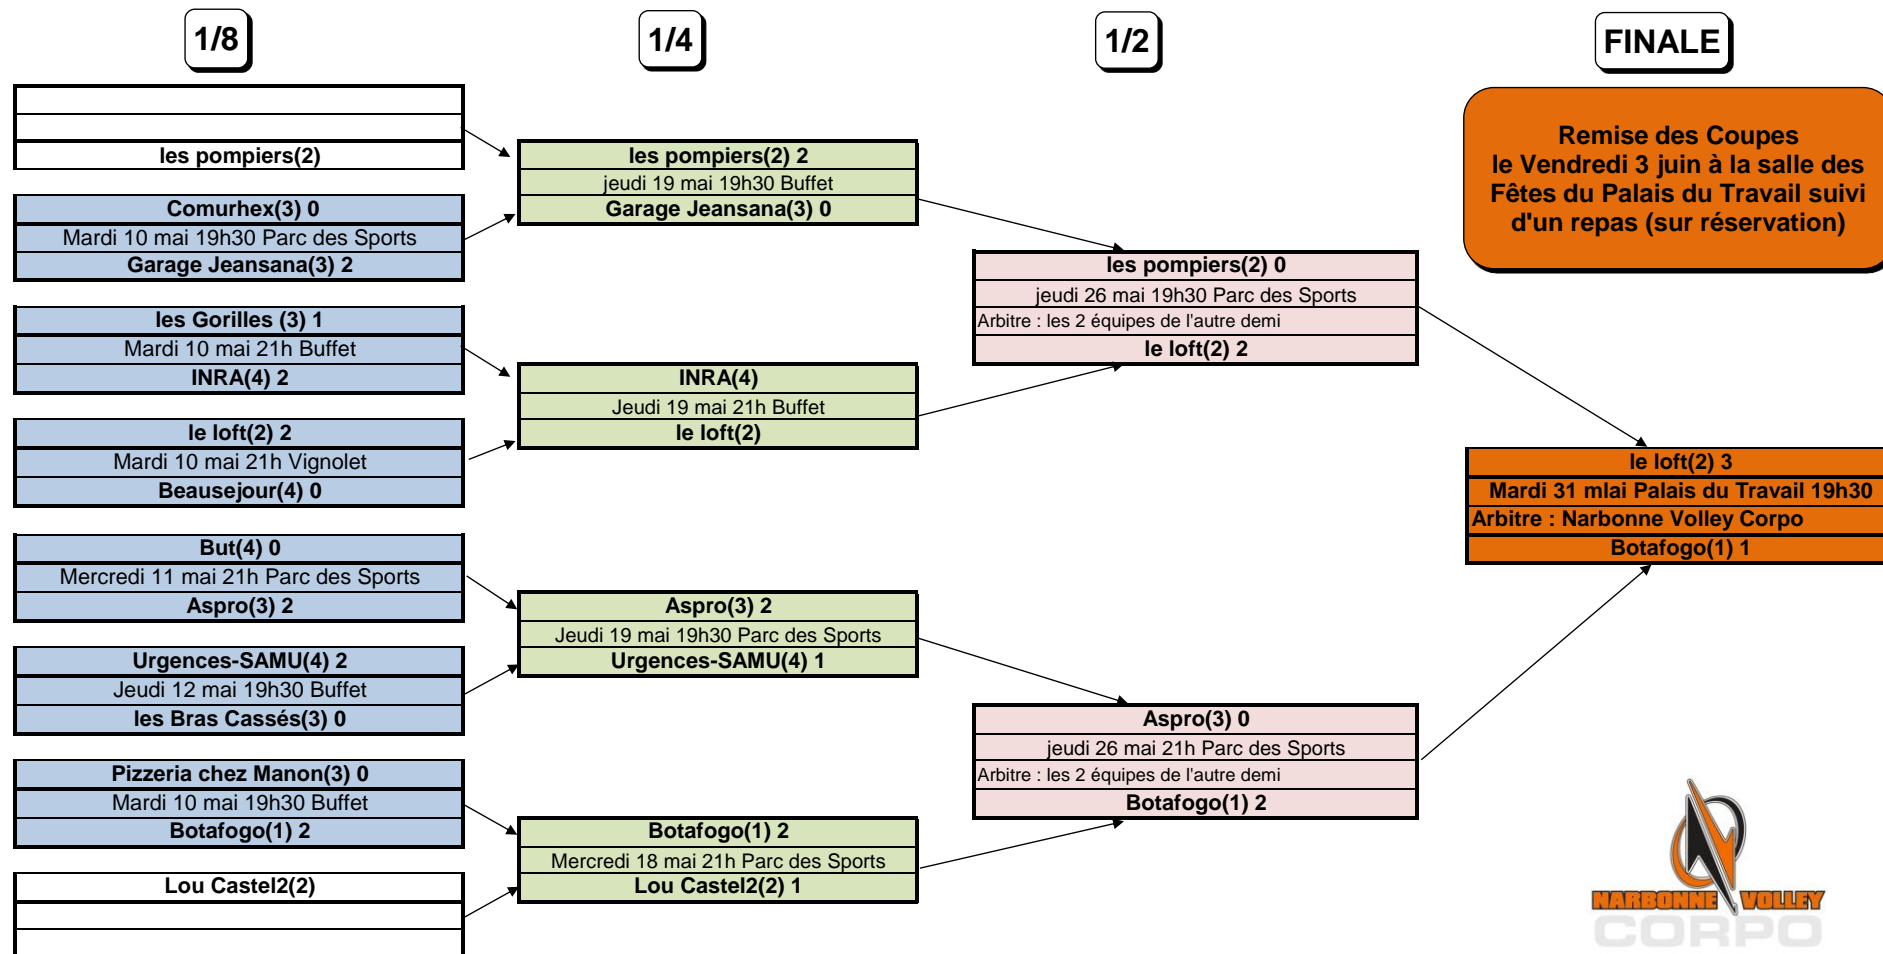

le Challenge du Corpo

Les matches se déroulent en 2 SETS GAGNANTS

La Finale se déroule en 3 sets gagnants (5ème set en 15 points)

Auto arbitrage désigné par tirage au sort avant la rencontre pour les matchs jusqu'au 1/4. de finale.

Au début de chaque set, les équipes d'un groupe supérieur partent avec un handicap de points(sauf pour la finale):

G1 - G2 : équipe G1: -4 / équipe G2: 0 G1 - G3 : équipe G1: -6 / équipe G3: 0 G1 - G4 : équipe G1: -8 / équipe G4: 0