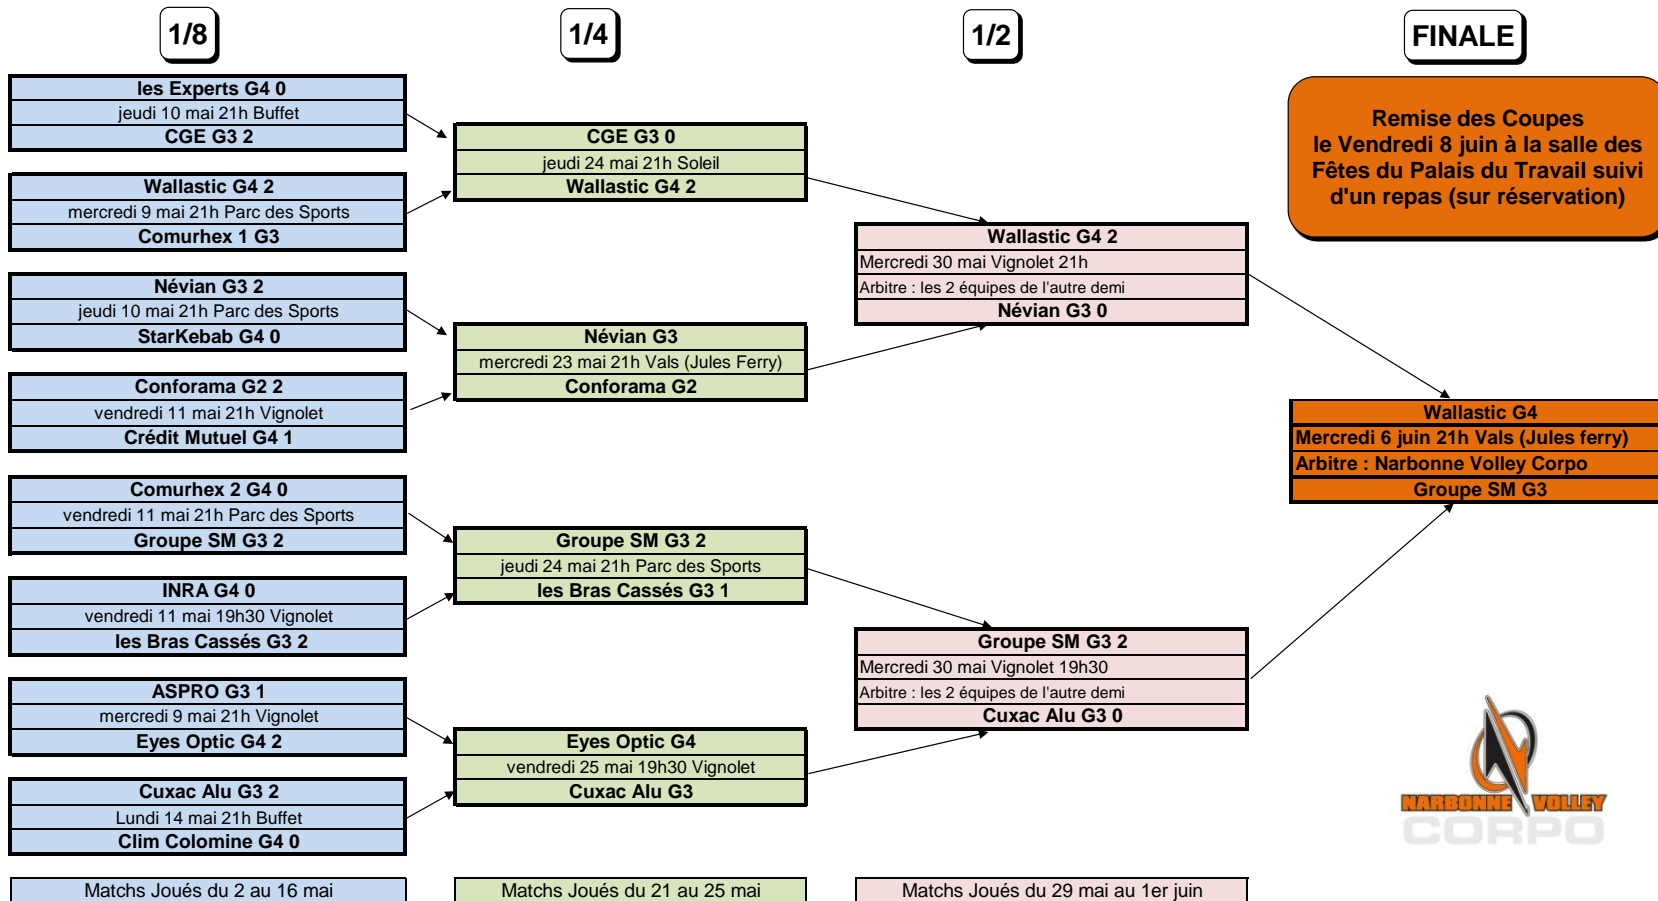

le Challenge du Corpo

Les matches se déroulent en 2 SETS GAGNANTS

La Finale se déroule en 3 sets gagnants (5ème set en 15 points)

Auto arbitrage désigné par tirage au sort avant la rencontre pour les matchs jusqu'au 1/4. de finale.

Au début de chaque set, les équipes d'un groupe supérieur partent avec un handicap de points :

G1 - G2 : équipe G1: -4 / équipe G2: 0 G1 - G3 : équipe G1: -6 / équipe G3: 0 G1 - G4 : équipe G1: -8 / équipe G4: 0
 G2 - G3 : équipe G2: -4 / équipe G3: 0 G2 - G4 : équipe G2: -6 / équipe G4: 0 G3 - G4 : équipe G3: -4 / équipe G4: 0